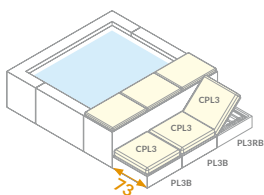

ESEMPI DI COMPOSIZIONE CONFIGURATIONS EXAMPLES EXEMPLES D'AGENCEMENT