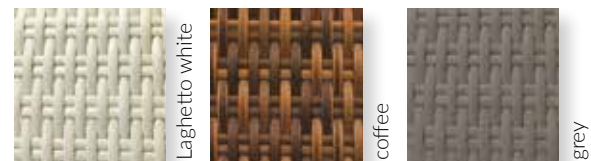

Fibra sintetica intrecciata

handwoven fiber | Fibre synthétique tressée