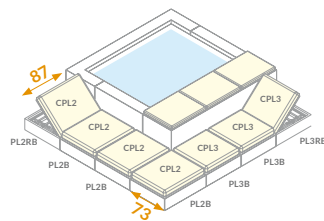

ESEMPI DI COMPOSIZIONE CONFIGURATIONS EXAMPLES EXEMPLES D'AGENCEMENT