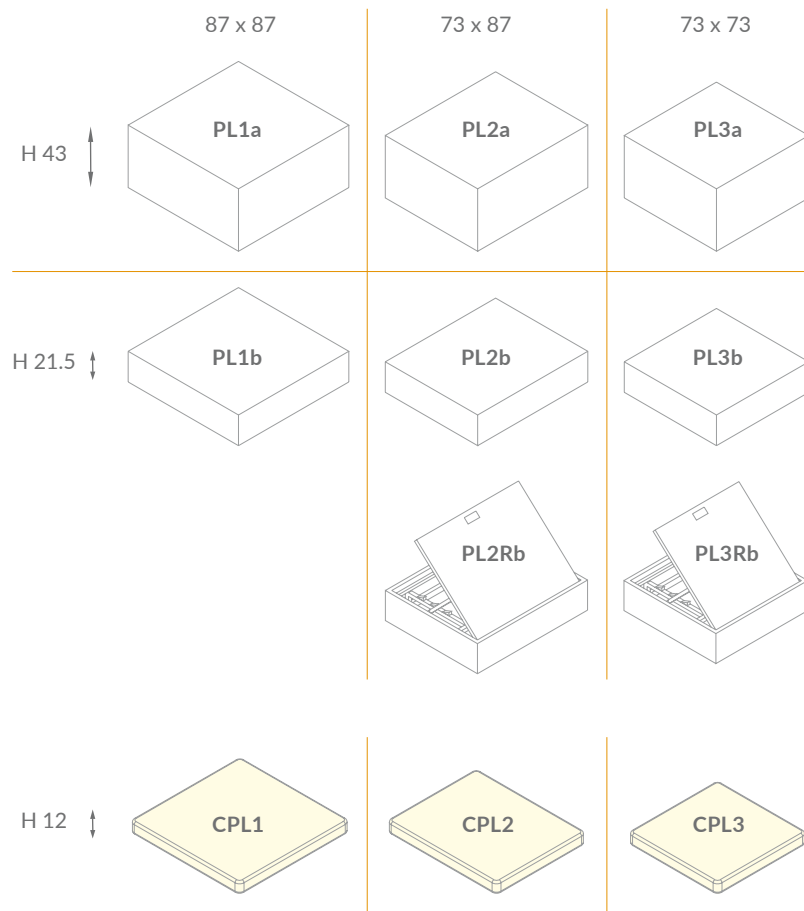

Exterior pannels
handwoven fiber

Panneaux extérieurs
Fibre synthétique tressée

Laghetto white

coffee

grey

PLAYA LIVING

DIMENSIONI DISPONIBILI (cm.) AVAILABLE SIZES DIMENSIONS DISPONIBLES

COLORI DISPONIBILI AVAILABLE COLORS COLORIS DISPONIBLES