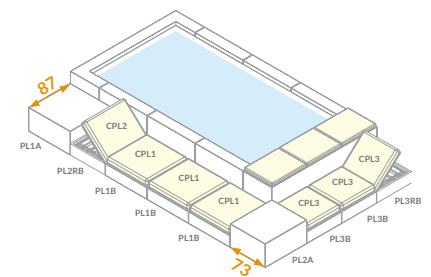

ESEMPI DI COMPOSIZIONE CONFIGURATIONS EXAMPLES EXEMPLES D'AGENCEMENT