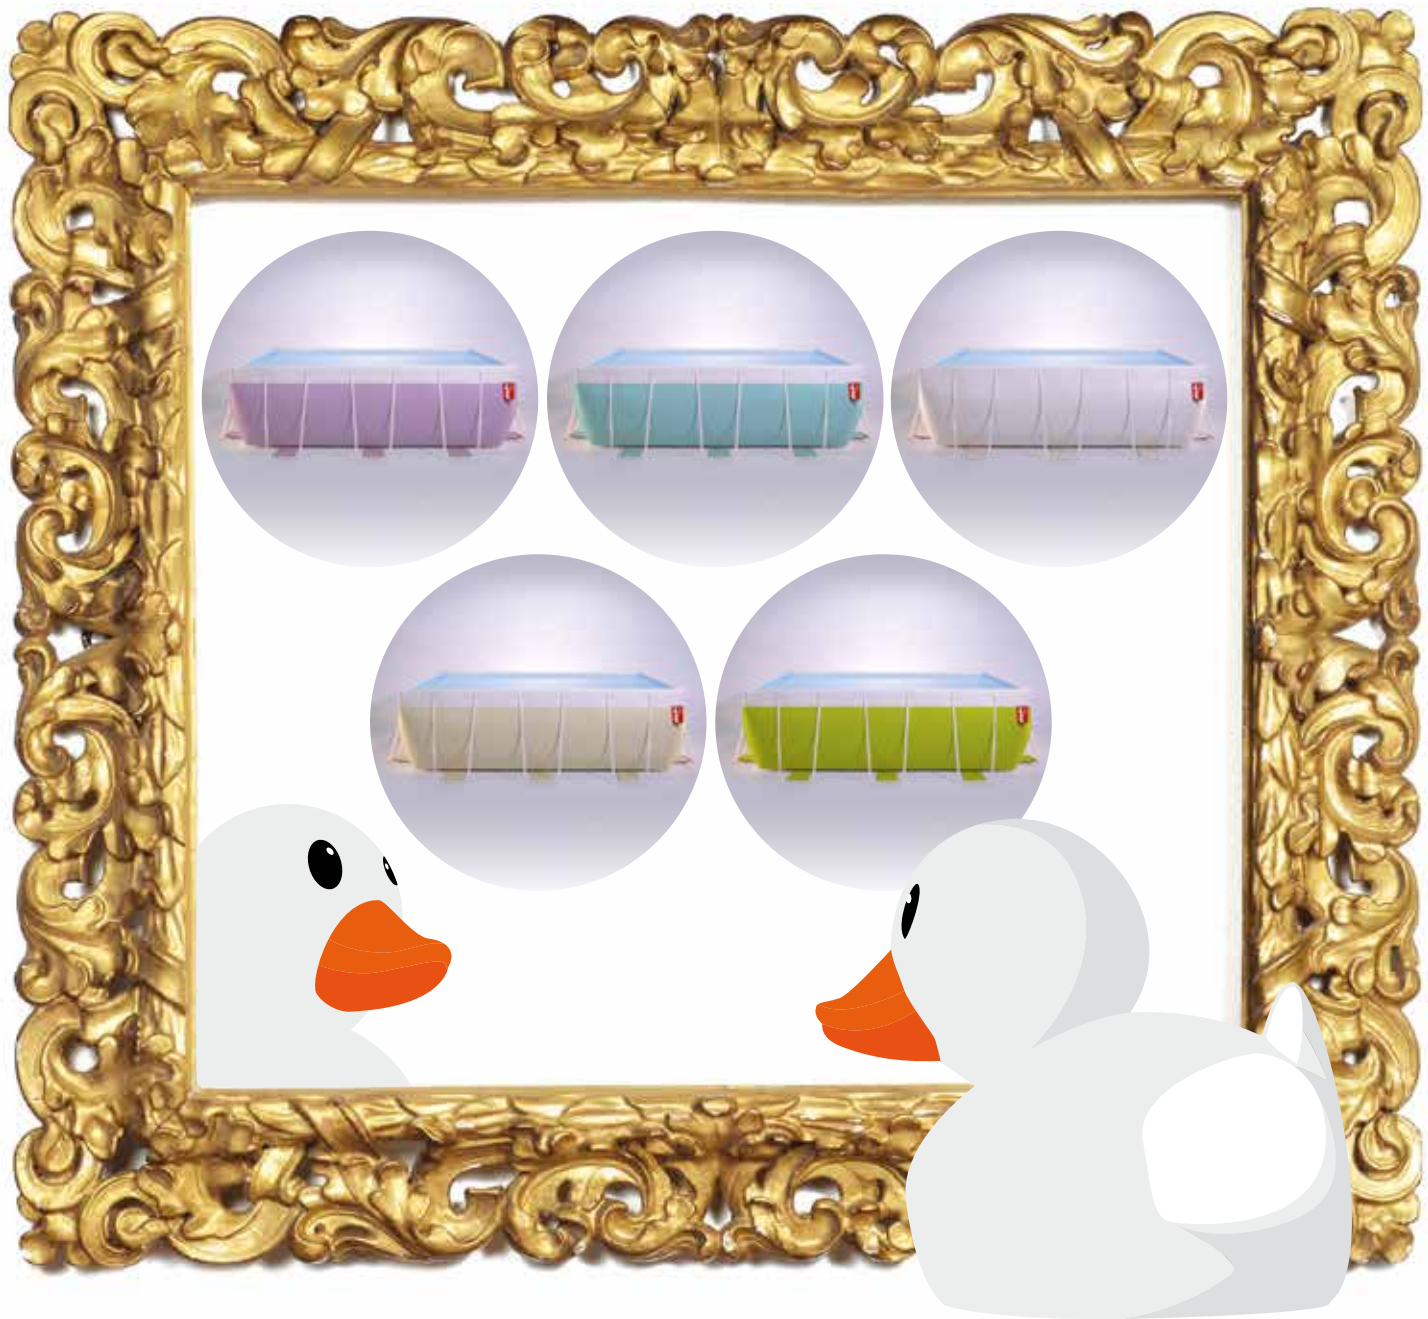

POP!

è un progetto innovativo
nel panorama mondiale
delle piscine fuori terra.

Frutto dell'inconfondibile design italiano,
POP! è stata creata per immergersi
in un sogno colorato ad allegro come
Alice nel Paese delle Meraviglie.

Le curve soffici e tondeggianti,
la vivacità della forma,
le nuances dai nomi fiabeschi
rimandano ad un cartone animato
e regalano al giardino una pennellata
di vivacità e freschezza.

POP!

est un projet mondialement innovant en matière de piscines hors sol.

Fruit de l'inimitable design à l'italienne,
POP! a été inventée pour pouvoir se plonger dans un songe coloré
et joyeux tel Alice au pays des merveilles.

Les courbes délicates et arrondies, la vivacité de sa forme,
les divers coloris aux noms enchanteurs,
renvoient aux dessins animés de notre enfance
et offrent au jardin une touche de gaieté et de fraîcheur.

POP!

PISCINE LAGHETTO® by ASTRALPOOL

 **LILLA FARFALLA**
butterfly lilac
lilas papillon

 **CELESTE TURCHINO**
turquoise blue
bleu turquoise

 **VERDE BRUCO**
caterpillar green
vert chenille

 **SABBIA DI MARE**
sea sand
sable de plage